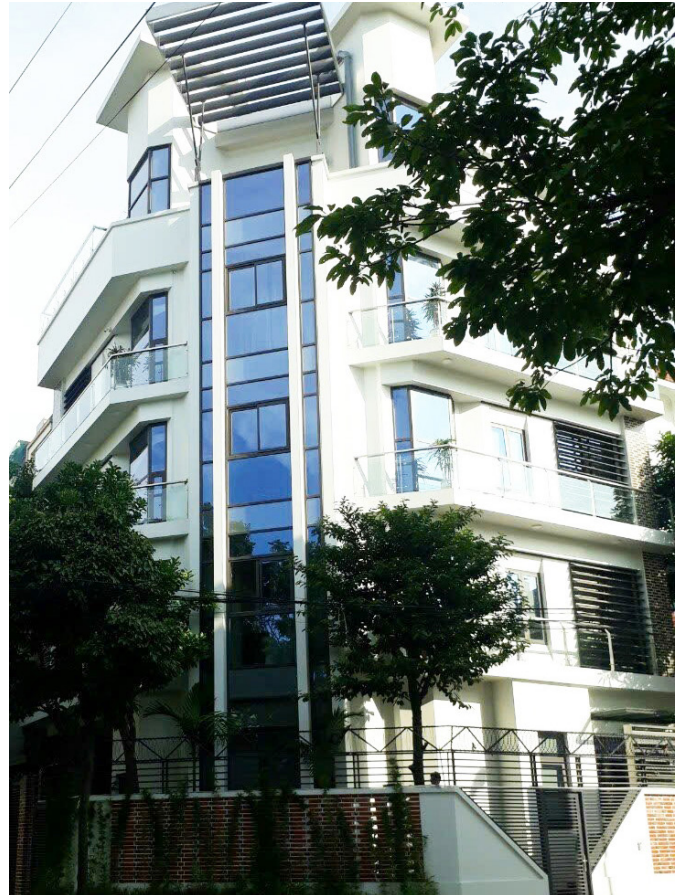

► Nhà máy công ty TNHH Cơ khí chính xác Thành Công - KCN Nguyễn Khê - TT Đông Anh - TP. Hà Nội